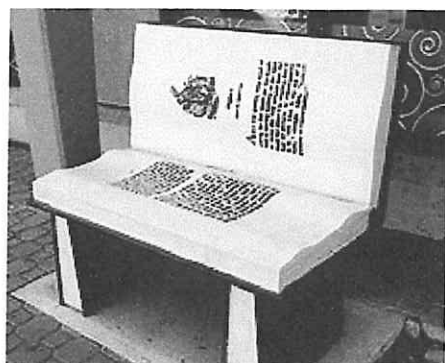

PROPOSTA "LEGGERE TRA LE RIGHE"

ESCMPIO DI SEGNALETICA URBANA IN CUI INSERIRE L'INDICAZIONE DELLA BIBLIOTECA

PROGETTO "LEGGERE TRA LE RIGHE"

panchina Piccolo Principe

panchina Camilleri

panchina Hemingway

panchina Alda Merini

PROGETTO "LEGGERE TRA LE RIGHE"

ESEMPI DI PANCHINE LETTERARIE CHE SI POSSONO TROVARE NEL WEB

panchina bianca, da personalizzare possibilmente Alessandro Manzoni

panchina dantesca

altro tipo di seduta

PROGETTO "LEGGERE TRA LE RIGHE"

FRONTE TETTOIA

VERRO O METALLO
CON SCRITTA
INTAGLIATA E RETROILLUMINATA

SCRITTA RETROILLUMINATA

ALESSANDRO
MANZONI

BIBLIOTECA

COMUNALE

ROSSO

Roberto
Mancini