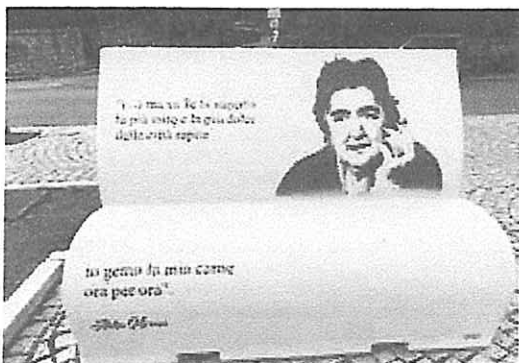

PROPOSTA "LEGGERE TRA LE RIGHE"

ESCMPIO DI SEGNALETICA URBANA IN CUI INSERIRE L'INDICAZIONE DELLA BIBLIOTECA

PROGETTO "LEGGERE TRA LE RIGHE"

panchina Piccolo Principe

panchina Camilleri

panchina Hemingway

panchina Alda Merini

PROGETTO "LEGGERE TRA LE RIGHE"

ESEMPI DI PANCHINE LETTERARIE CHE SI POSSONO TROVARE NEL WEB

panchina bianca, da personalizzare possibilmente Alessandro Manzoni

panchina dantesca

altro tipo di seduta

PROGETTO "LEGGERE TRA LE RIGHE"

FRONTE TETTOIA

VERRO O METALLO
CON SCRITTA
INTAGLIATA E RETROILLUMINATA

SCRITTA RETROILLUMINATA

ALESSANDRO
MANZONI

BIBLIOTECA

COMUNALE

ROSSO

Roberto
Mancini