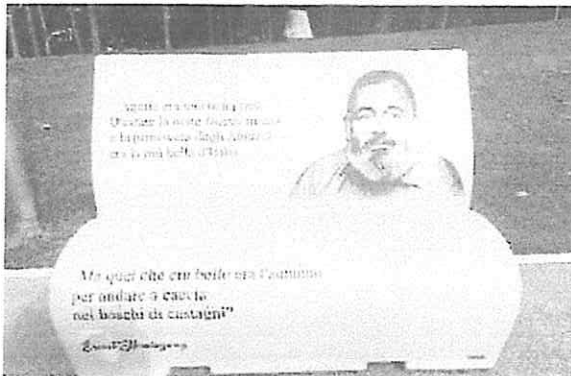

PROPOSTA "LEGGERE TRA LE RIGHE"

ESCMPIO DI SEGNALETICA URBANA IN CUI INSERIRE L'INDICAZIONE DELLA BIBLIOTECA

PROGETTO "LEGGERE TRA LE RIGHE"

panchina Piccolo Principe

panchina Camilleri

panchina Hemingway

panchina Alda Merini

PROGETTO "LEGGERE TRA LE RIGHE"

ESEMPI DI PANCHINE LETTERARIE CHE SI POSSONO TROVARE NEL WEB

panchina bianca, da personalizzare possibilmente Alessandro Manzoni

panchina dantesca

altro tipo di seduta

PROGETTO "LEGGERE TRA LE RIGHE"

FRONTE TETTOIA

VERRO O METALLO
CON SCRITTA
INTAGLIATA E RETROILLUMINATA

SCRITTA RETROILLUMINATA

ALESSANDRO
MANZONI

BIBLIOTECA

COMUNALE

ROSSO

Roberto
Mancini